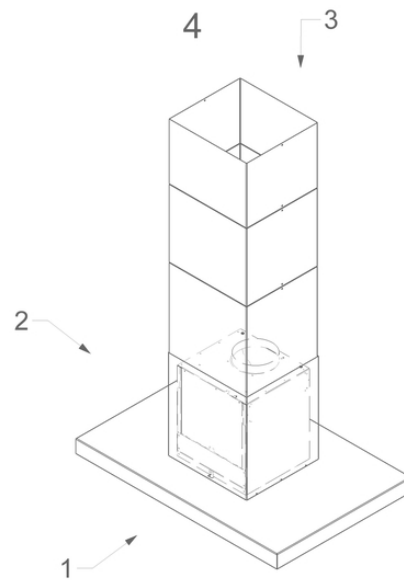

**Hotte centrale décorative
Flat'line 90 cm (sans moteur)
Inox**

EAN 5414425076451

Fonctions et spécificités

▪ Commande	Poussoirs
▪ Nombre de vitesses	3 + power
▪ Vitesse Power temporisée (minutes)	6
▪ Moteur	Sans
▪ Amortisseur de bruit	Intégré
▪ Fonction InTouch	En option
▪ Auto stop	▪
▪ Arrêt différé (minutes)	10
▪ Nombre de filtres à graisses métalliques	1
▪ Filtre à graisses métallique	7400020
▪ Témoin de saturation du filtre à graisses	▪
▪ Témoin de saturation du filtre recyclage	-

Dimensions

▪ Dimensions du produit avec évacuation (LxPxHmin-Hmax) (mm)	900 x 600 x 563 - 730
▪ Dimensions du produit avec recyclage (LxPxHmin-Hmax) (mm)	900 x 600 x -
▪ Hmax rallonge de cheminée [a] avec évacuation (mm)	1040
▪ Hmax rallonge de cheminée [b] avec évacuation (mm)	1350
▪ Distance conseillée entre hotte et table à induction (Hmin-Hmax)(mm)	650 - 850
▪ Distance conseillée entre hotte et table gaz (Hmin-Hmax)(mm)	650 - 850
▪ Distance conseillée entre hotte et table électrique ou vitrocéramique (Hmin-Hmax)(mm)	600 - 850
▪ Diamètre de la sortie d'air (mm)	150
▪ Positionnement sortie d'air	Supérieur

Eclairage

▪ Type d' éclairage fonctionnel	Led
▪ Eclairage à intensité variable	▪
▪ On/Off progressif	▪
▪ Consommation totale d'éclairage fonctionnel (W)	13

Caractéristiques techniques

▪ Puissance de raccordement totale (W)	13
▪ Tension (V)	220-230
▪ Fréquence (Hz)	50
▪ Longueur du câble de raccordement (m)	1,3
▪ Consommation en mode standby (Ps) (W)	0.25
▪ Poids net (kg)	37