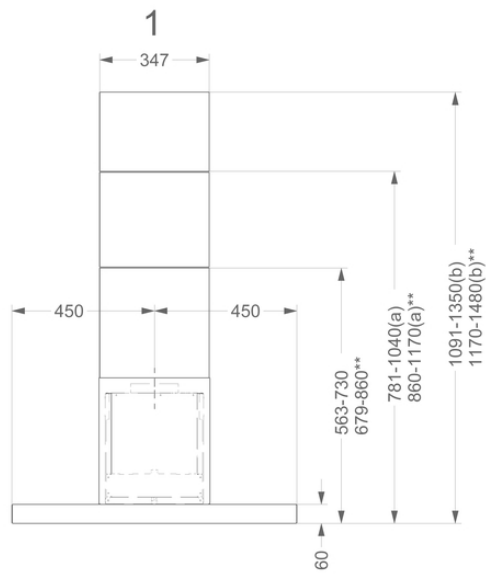

**Hotte centrale décorative
Flat'line 90 cm (sans moteur)
Inox**

EAN 5414425076451

Fonctions et spécificités

▪ Commande	Poussoirs
▪ Nombre de vitesses	3 + power
▪ Vitesse Power temporisée (minutes)	6
▪ Moteur	Sans
▪ Amortisseur de bruit	Intégré
▪ Fonction InTouch	En option
▪ Auto stop	▪
▪ Arrêt différé (minutes)	10
▪ Nombre de filtres à graisses métalliques	1
▪ Filtre à graisses métallique	7400020
▪ Témoin de saturation du filtre à graisses	▪
▪ Témoin de saturation du filtre recyclage	-

Dimensions

▪ Dimensions du produit avec évacuation (LxPxHmin-Hmax) (mm)	900 x 600 x 563 - 730
▪ Dimensions du produit avec recyclage (LxPxHmin-Hmax) (mm)	900 x 600 x -
▪ Hmax rallonge de cheminée [a] avec évacuation (mm)	1040
▪ Hmax rallonge de cheminée [b] avec évacuation (mm)	1350
▪ Distance conseillée entre hotte et table à induction (Hmin-Hmax)(mm)	650 - 850
▪ Distance conseillée entre hotte et table gaz (Hmin-Hmax)(mm)	650 - 850
▪ Distance conseillée entre hotte et table électrique ou vitrocéramique (Hmin-Hmax)(mm)	600 - 850
▪ Diamètre de la sortie d'air (mm)	150
▪ Positionnement sortie d'air	Supérieur

Eclairage

▪ Type d' éclairage fonctionnel	Led
▪ Eclairage à intensité variable	▪
▪ On/Off progressif	▪
▪ Consommation totale d'éclairage fonctionnel (W)	13

Caractéristiques techniques

▪ Puissance de raccordement totale (W)	13
▪ Tension (V)	220-230
▪ Fréquence (Hz)	50
▪ Longueur du câble de raccordement (m)	1,3
▪ Consommation en mode standby (Ps) (W)	0.25
▪ Poids net (kg)	37