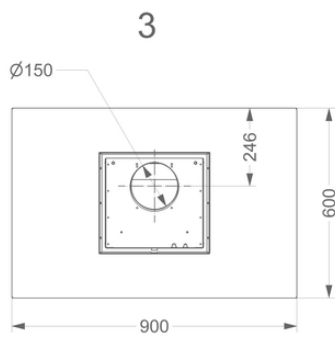

**Hotte centrale décorative
Flat'line 90 cm (sans moteur)
Inox**

EAN 5414425076451

Fonctions et spécificités

▪ Commande	Poussoirs
▪ Nombre de vitesses	3 + power
▪ Vitesse Power temporisée (minutes)	6
▪ Moteur	Sans
▪ Amortisseur de bruit	Intégré
▪ Fonction InTouch	En option
▪ Auto stop	▪
▪ Arrêt différé (minutes)	10
▪ Nombre de filtres à graisses métalliques	1
▪ Filtre à graisses métallique	7400020
▪ Témoin de saturation du filtre à graisses	▪
▪ Témoin de saturation du filtre recyclage	-

Dimensions

▪ Dimensions du produit avec évacuation (LxPxHmin-Hmax) (mm)	900 x 600 x 563 - 730
▪ Dimensions du produit avec recyclage (LxPxHmin-Hmax) (mm)	900 x 600 x -
▪ Hmax rallonge de cheminée [a] avec évacuation (mm)	1040
▪ Hmax rallonge de cheminée [b] avec évacuation (mm)	1350
▪ Distance conseillée entre hotte et table à induction (Hmin-Hmax)(mm)	650 - 850
▪ Distance conseillée entre hotte et table gaz (Hmin-Hmax)(mm)	650 - 850
▪ Distance conseillée entre hotte et table électrique ou vitrocéramique (Hmin-Hmax)(mm)	600 - 850
▪ Diamètre de la sortie d'air (mm)	150
▪ Positionnement sortie d'air	Supérieur

Eclairage

▪ Type d' éclairage fonctionnel	Led
▪ Eclairage à intensité variable	▪
▪ On/Off progressif	▪
▪ Consommation totale d'éclairage fonctionnel (W)	13

Caractéristiques techniques

▪ Puissance de raccordement totale (W)	13
▪ Tension (V)	220-230
▪ Fréquence (Hz)	50
▪ Longueur du câble de raccordement (m)	1,3
▪ Consommation en mode standby (Ps) (W)	0.25
▪ Poids net (kg)	37