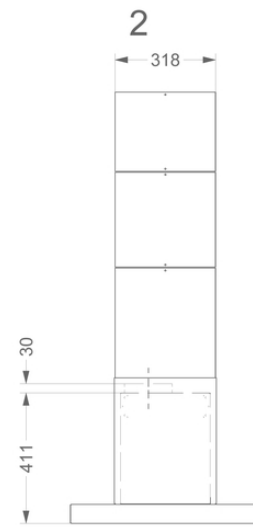

**Hotte centrale décorative
Flat'line 90 cm (sans moteur)
Inox**

EAN 5414425076451

Fonctions et spécificités

▪ Commande	Poussoirs
▪ Nombre de vitesses	3 + power
▪ Vitesse Power temporisée (minutes)	6
▪ Moteur	Sans
▪ Amortisseur de bruit	Intégré
▪ Fonction InTouch	En option
▪ Auto stop	▪
▪ Arrêt différé (minutes)	10
▪ Nombre de filtres à graisses métalliques	1
▪ Filtre à graisses métallique	7400020
▪ Témoin de saturation du filtre à graisses	▪
▪ Témoin de saturation du filtre recyclage	-

Dimensions

▪ Dimensions du produit avec évacuation (LxPxHmin-Hmax) (mm)	900 x 600 x 563 - 730
▪ Dimensions du produit avec recyclage (LxPxHmin-Hmax) (mm)	900 x 600 x -
▪ Hmax rallonge de cheminée [a] avec évacuation (mm)	1040
▪ Hmax rallonge de cheminée [b] avec évacuation (mm)	1350
▪ Distance conseillée entre hotte et table à induction (Hmin-Hmax)(mm)	650 - 850
▪ Distance conseillée entre hotte et table gaz (Hmin-Hmax)(mm)	650 - 850
▪ Distance conseillée entre hotte et table électrique ou vitrocéramique (Hmin-Hmax)(mm)	600 - 850
▪ Diamètre de la sortie d'air (mm)	150
▪ Positionnement sortie d'air	Supérieur

Eclairage

▪ Type d' éclairage fonctionnel	Led
▪ Eclairage à intensité variable	▪
▪ On/Off progressif	▪
▪ Consommation totale d'éclairage fonctionnel (W)	13

Caractéristiques techniques

▪ Puissance de raccordement totale (W)	13
▪ Tension (V)	220-230
▪ Fréquence (Hz)	50
▪ Longueur du câble de raccordement (m)	1,3
▪ Consommation en mode standby (Ps) (W)	0.25
▪ Poids net (kg)	37